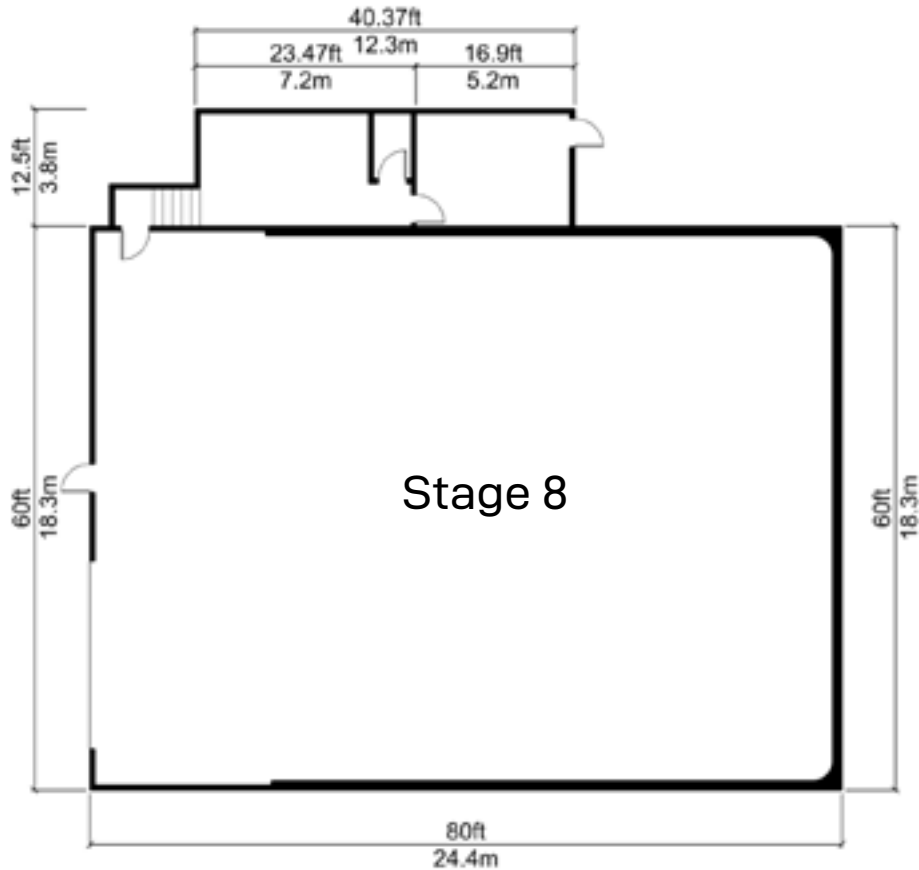

成豐電影製片廠有限公司 SHING FUNG FLIM STUDIO LTD.

94-95, Sun On Tsuen, Sai Kung, Kowloon, H.K.

Tel: (852) 2792 0033 Fax: (852) 2792 7074

www.studios.com.hk Email: sales@studios.com.hk

Specifications

面積Area	(50ft.x80ft.)=4,000sq.ft.
高度Height	25ft. Plus skybridge
化妝間/更衣室Make-up/ Dressing rooms	275sq.ft.
電捲閘Auto rolling door	20ft.x20ft.
獨立洗手間Rest room	Yes
全空調Fully air-conditioned	Yes
三面牆身板Three wall cyclorama	Yes
電力300 amps (additional power available)	Yes