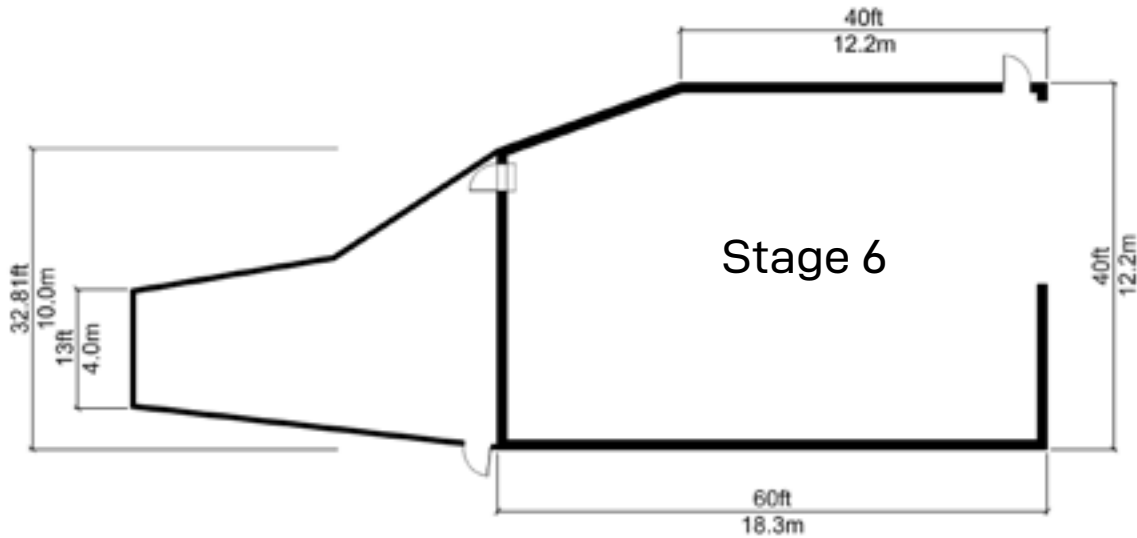

成豐電影製片廠有限公司 SHING FUNG FLIM STUDIO LTD.

94-95, Sun On Tsuen, Sai Kung, Kowloon, H.K.

Tel: (852) 2792 0033 Fax: (852) 2792 7074

www.studios.com.hk Email: sales@studios.com.hk

Specifications

面積Area	(40ft.~33ft.x60ft.)=2,300sq.ft.
高度Height	17ft ~ 19ft. Net
化妝間/更衣室Make-up/ Dressing rooms	900sq.ft.
電捲閘Auto rolling door	20ft.x15ft.
獨立洗手間Rest room	Yes
全空調Fully air-conditioned	Yes
三面牆身板Three wall cyclorama	Yes
電力500 amps (additional power available)	Yes