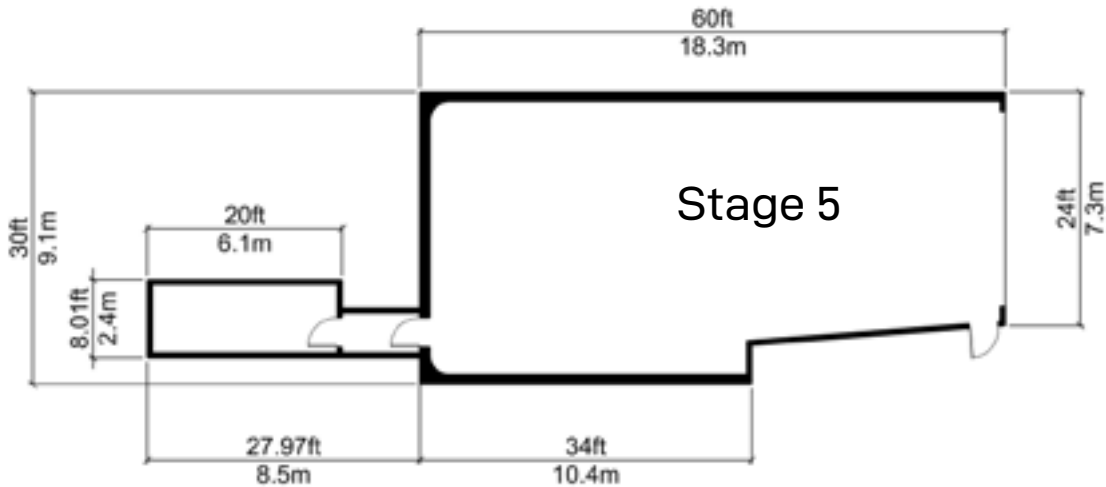

成豐電影製片廠有限公司 SHING FUNG FLIM STUDIO LTD.

94-95, Sun On Tsuen, Sai Kung, Kowloon, H.K.

Tel: (852) 2792 0033 Fax: (852) 2792 7074

www.studios.com.hk Email: sales@studios.com.hk

Specifications

面積Area	(30ft.x60ft.+20ft.x8ft.)=1,960sq.ft.
高度Height	13ft ~ 14ft. Net
化妝間/更衣室Make-up/ Dressing rooms	300sq.ft.
電捲閘Auto rolling door	20ft.x13ft.
全空調Fully air-conditioned	Yes
三面牆身板Three wall cyclorama	Yes
電力200 amps (additional power available)	Yes