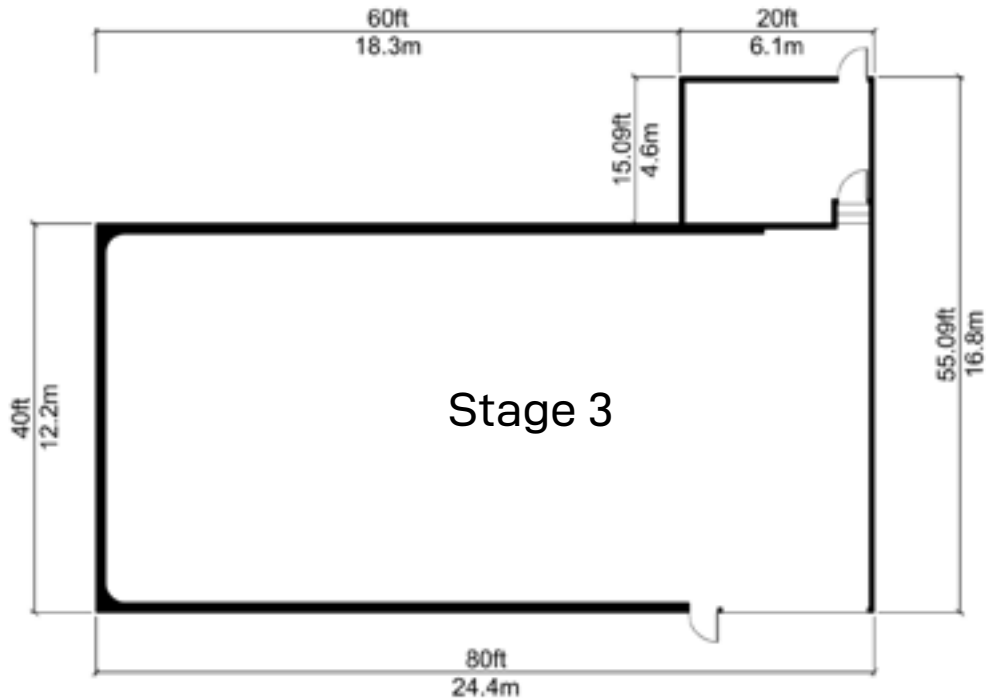

成豐電影製片廠有限公司 SHING FUNG FLIM STUDIO LTD.

94-95, Sun On Tsuen, Sai Kung, Kowloon, H.K.

Tel: (852) 2792 0033 Fax: (852) 2792 7074

www.studios.com.hk Email: sales@studios.com.hk

Specifications

面積Area	(40ft.x80ft.)=3,200sq.ft.
高度Height	18ft ~ 20ft. Net
化妝間/更衣室Make-up/ Dressing rooms	300sq.ft.
電捲閘Auto rolling door	15ft.x18ft.
獨立洗手間Rest room	Yes
全空調Fully air-conditioned	Yes
三面牆身板Three wall cyclorama	Yes
電力500 amps (additional power available)	Yes