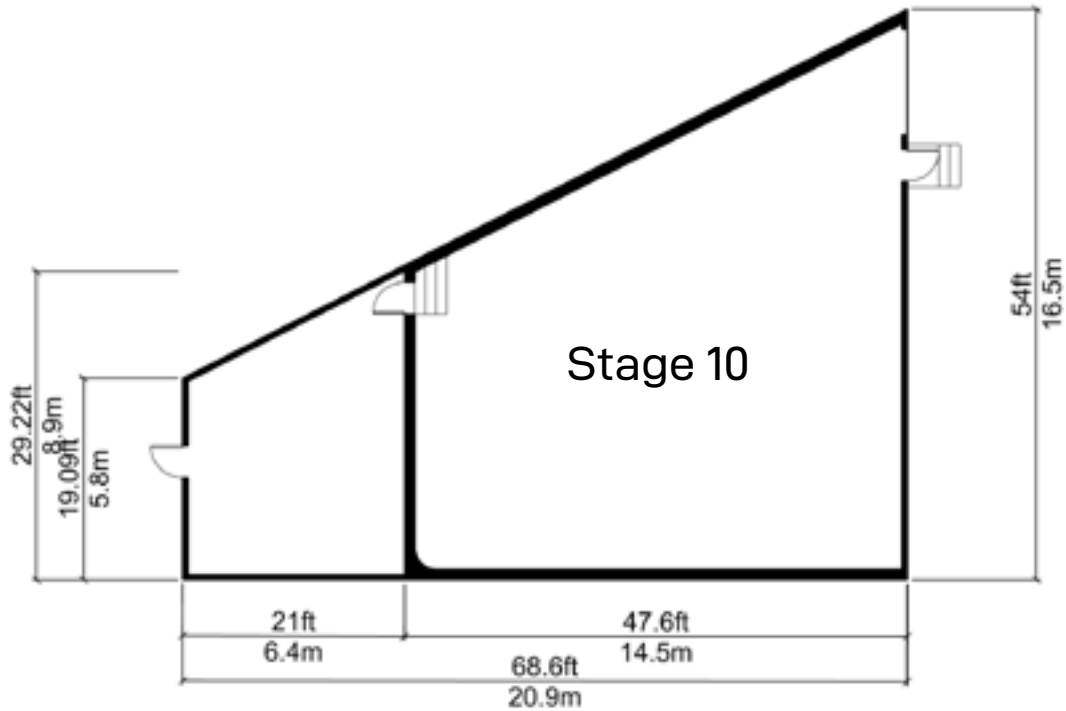

成豐電影製片廠有限公司 SHING FUNG FLIM STUDIO LTD.

94-95, Sun On Tsuen, Sai Kung, Kowloon, H.K.

Tel: (852) 2792 0033 Fax: (852) 2792 7074

www.studios.com.hk Email: sales@studios.com.hk

Specifications

面積Area	(54ft.+19ft.)x68.6ft./2=2,504sq.ft.
高度Height	17.6ft. ~ 16.0ft. Net
化妝間/更衣室Make-up/ Dressing rooms	500sq.ft.
電捲閘Auto rolling door	20ft.x12.5ft.
全空调Fully air-conditioned	Yes
三面牆身板Three wall cyclorama	Yes
電力300 amps (additional power available)	Yes