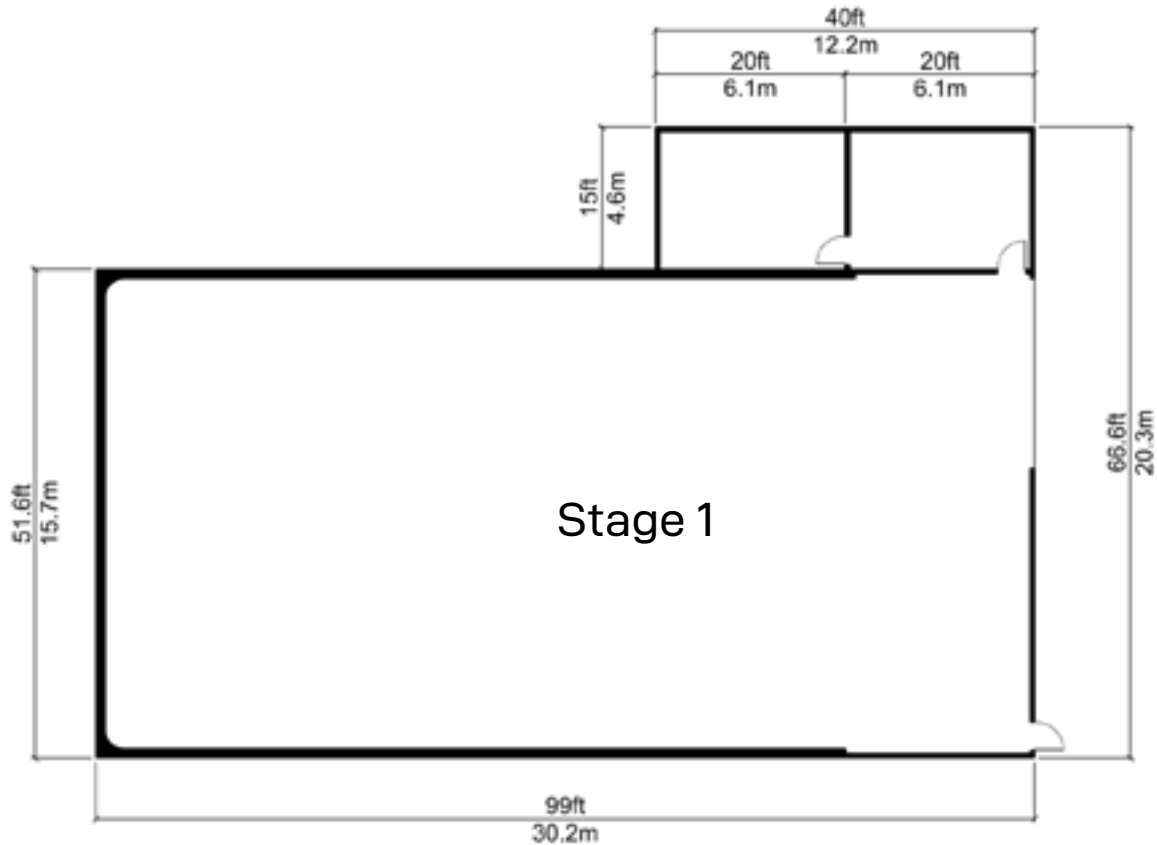

## Specifications

面積Area	(51.6ft.x99.0ft.)=5,100sq.ft.
高度Height	25ft. Plus skybridge
化妝間/更衣室Make-up/ Dressing rooms	300sq.ft.
辦公室Office room	300sq.ft. (Telephone/Fax./Video TV)
電捲閘Auto rolling door	20ft.x20ft.
獨立洗手間Rest room	Yes
全空调Fully air-conditioned	Yes
三面牆身板Three wall cyclorama	Yes
電力500 amps (additional power available)	Yes