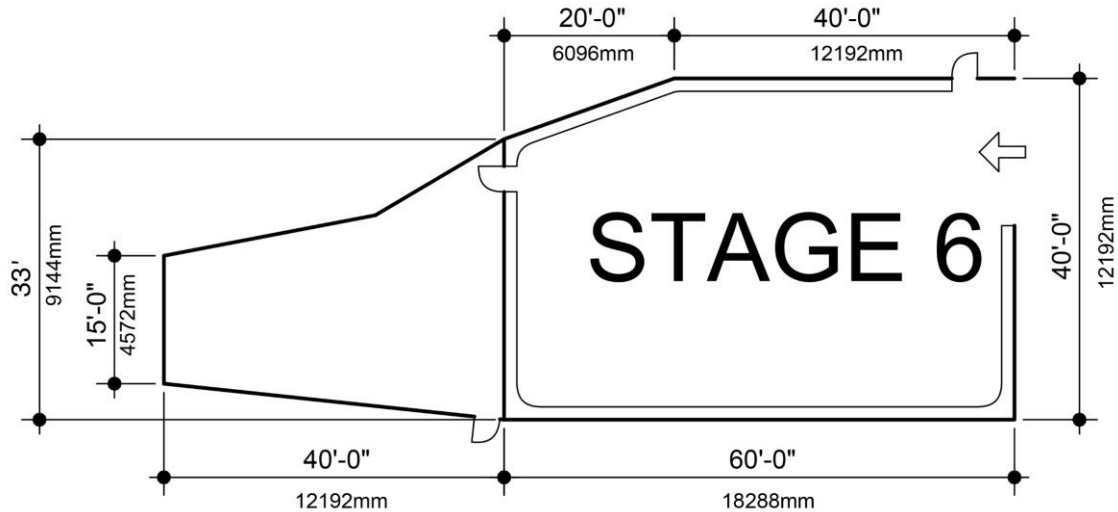

成豐電影製片廠有限公司

SHING FUNG Film Studio Ltd.

94-95 Sun On Tsuen, Sai Kung, Kowloon.

Tel: 2792 2176

Fax: 2792 7074

www.studios.com.hk

sales@studios.com.hk

Specifications	
面積 Gross Sizes	2,300 sq. ft. (40 ft. x 33ft. x 60ft.)
高度 Height	17 ft.
牆壁 Wall	三面 Three walls CYCOLORAMA
電力 Electricity	300Amp 3 相(可額外增加電力) Three Phase (additional power is available)
電捲閘 Auto Rolling Gate	19-6 ft. x 15 ft.
化妝間&更衣室 Make-up & Dressing Rooms	900 sq. ft.
附設	
浴室 獨立洗手間 TV WIFI	BATHROOM PRIVATE WC TV WIFI