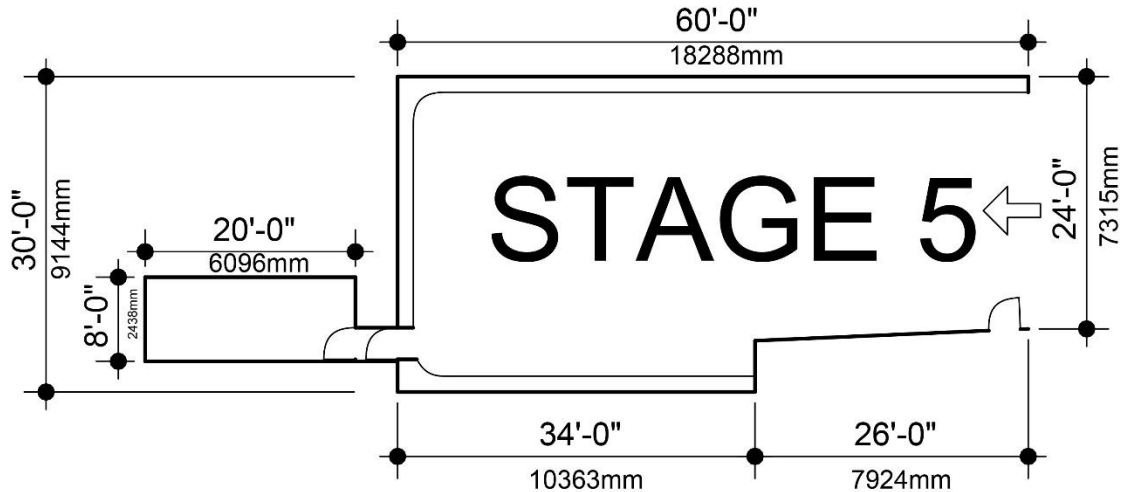

成豐電影製片廠有限公司

SHING FUNG Film Studio Ltd.

94-95 Sun On Tsuen, Sai Kung, Kowloon.

Tel: 2792 2176

Fax: 2792 7074

www.studios.com.hk

sales@studios.com.hk

Specifications	
面積 Gross Sizes	1,600 sq. ft. (30 ft. x 24 ft. x 60ft.)
高度 Height	13 ft.
牆壁 Wall	三面 Three walls CYCOLORAMA
電力 Electricity	200Amp 3 相(可額外增加電力) Three Phase (additional power is available)
電捲閘 Auto Rolling Gate	23 ft. x 13 ft.
化妝間&更衣室 Make-up & Dressing Rooms	160 sq. ft.
附設	
浴室 獨立洗手間 TV WIFI	BATHROOM PRIVATE WC TV WIFI