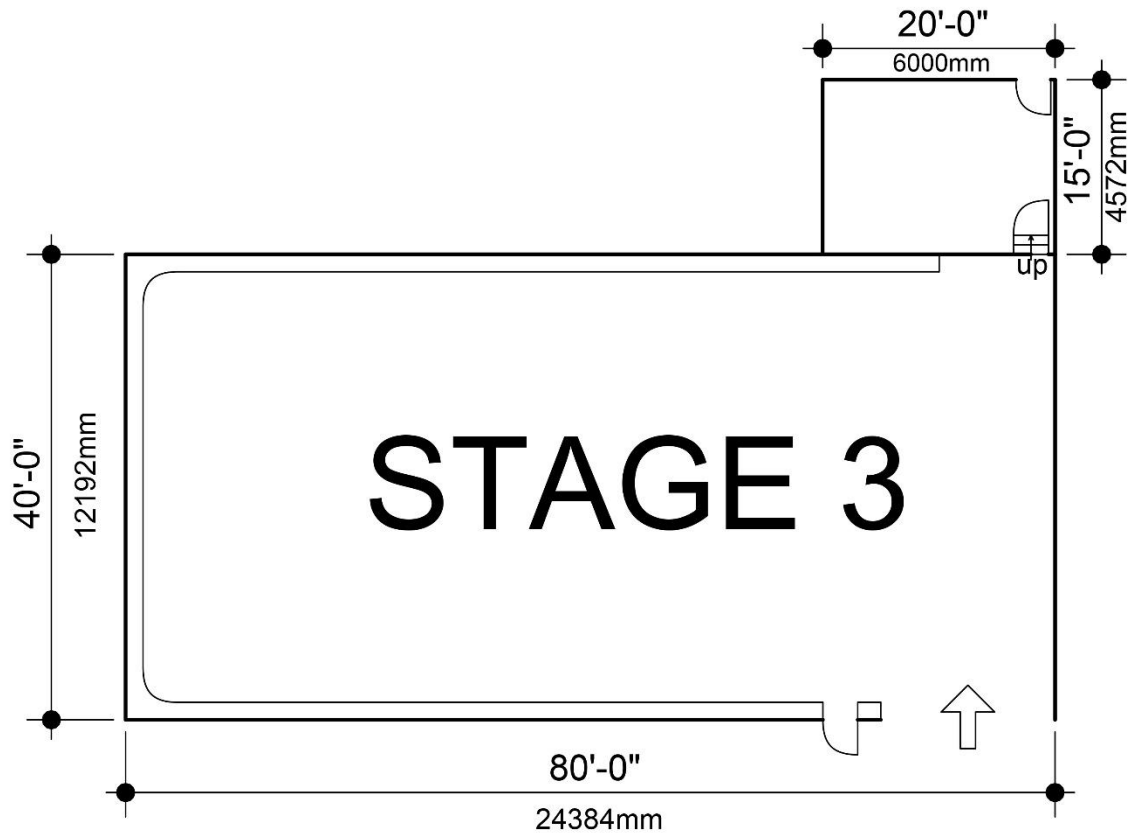

成豐電影製片廠有限公司

SHING FUNG Film Studio Ltd.

94-95 Sun On Tsuen, Sai Kung, Kowloon.

Tel: 2792 2176

Fax: 2792 7074

www.studios.com.hk

sales@studios.com.hk

Specifications	
面積 Gross Sizes	3,200 sq. ft. (40 ft. x 80 ft.)
高度 Height	18 ft.
牆壁 Wall	三面 Three walls CYCOLORAMA
電力 Electricity	300Amp 3 相 (可額外增加電力) Three Phase (additional power is available)
電捲閘 Auto Rolling Gate	16-5 ft. x 18 ft.
化妝間&更衣室 Make-up & Dressing Rooms	300 sq. ft.
附設	
浴室 獨立洗手間 TV WIFI	BATHROOM PRIVATE WC TV WIFI