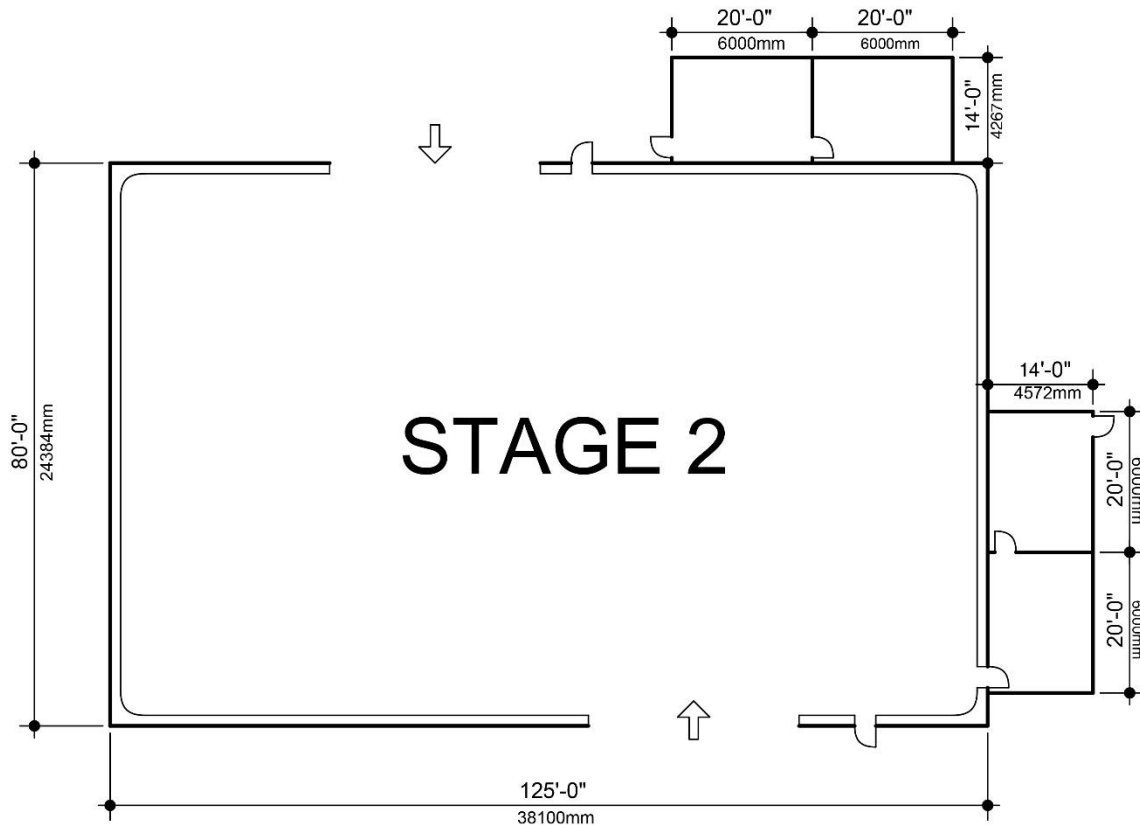

成豐電影製片廠有限公司

SHING FUNG Film Studio Ltd.

94-95 Sun On Tsuen, Sai Kung, Kowloon.

Tel: 2792 2176

Fax: 2792 7074

www.studios.com.hk

sales@studios.com.hk

Specifications	
面積 Gross Sizes	10,000 sq. ft. (80 ft. x 125 ft.)
高度 Height	25 ft. + SKY BRIDGE
牆壁 Wall	2 幅 L 字形 CYCOLORAMA 牆身板 2 pcs L shape CYCOLORAMA
電力 Electricity	2 組 500AMP 3 相 (可額外增加電力) 2 set 500AMP 3 Phase (additional power is available)
電捲閘 Auto Rolling Gate	2 pcs 20 ft. x 20 ft.
化妝間&更衣室 Make-up & Dressing Rooms	2 間 TWO 280 sq. ft.
會議室 Conference Room	2 間 TWO 280 sq. ft.
附設	
浴室 獨立洗手間 TV WIFI	BATHROOM PRIVATE WC TV WIFI