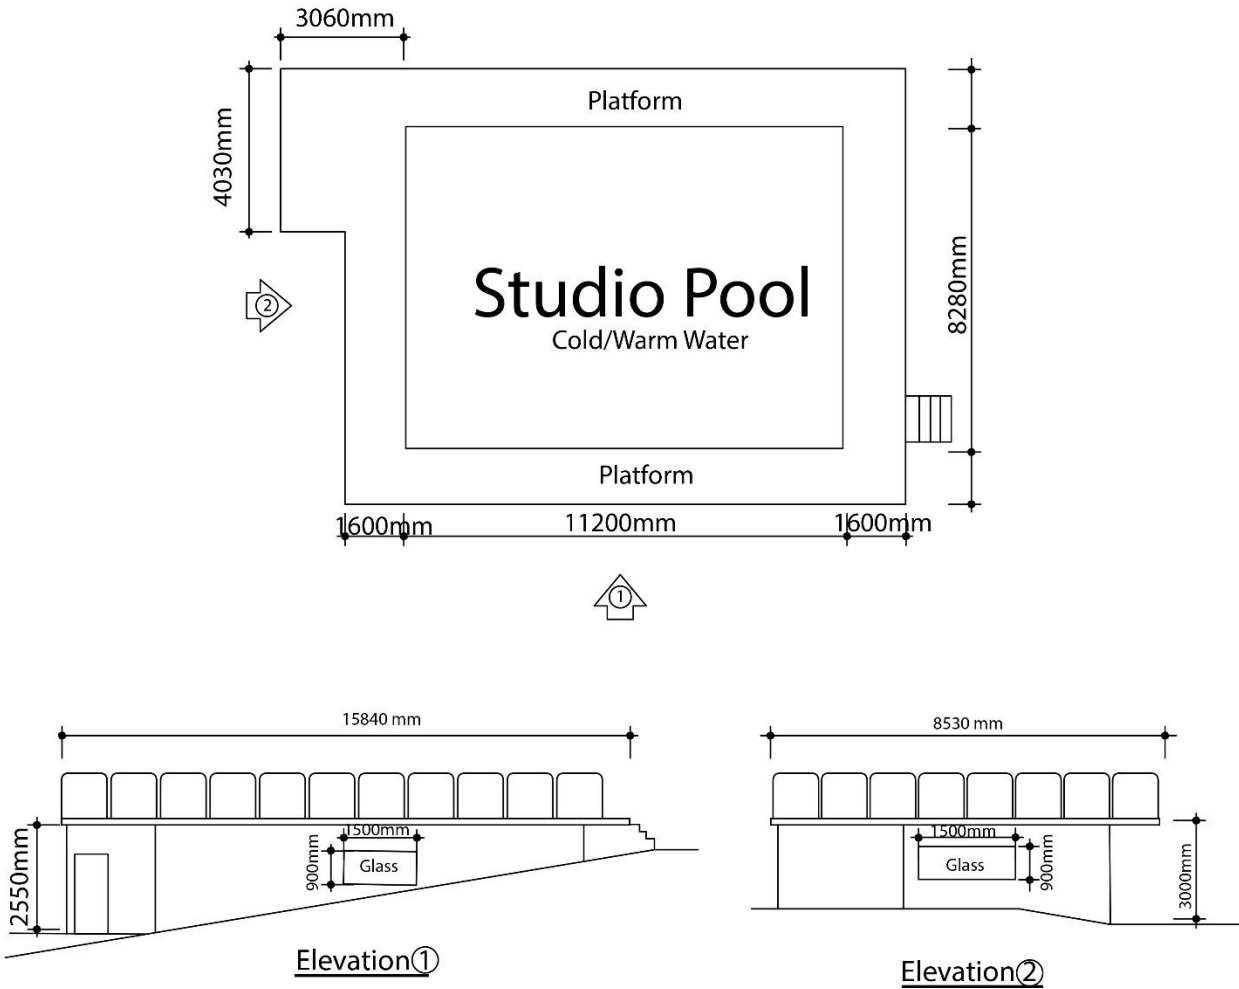

成豐電影製片廠有限公司

SHING FUNG Film Studio Ltd.

94-95 Sun On Tsuen, Sai Kung, Kowloon.

Tel: 2792 2176

Fax: 2792 7074

www.studios.com.hk

sales@studios.com.hk

Specifications	
面積 Gross Sizes	1,000sq. ft. (27ft. x 37ft.)
深度 Depth.	8.5 ft.
電力 Electricity	60Amp 3 相(可額外增加電力) Three Phase (additional power is available)
冷暖水系統 Cold/Warm Water System	Available upon request
化妝間/更衣室 Make-up/Dressing Rooms	160 sq. ft.
浴室 Bathroom	Available